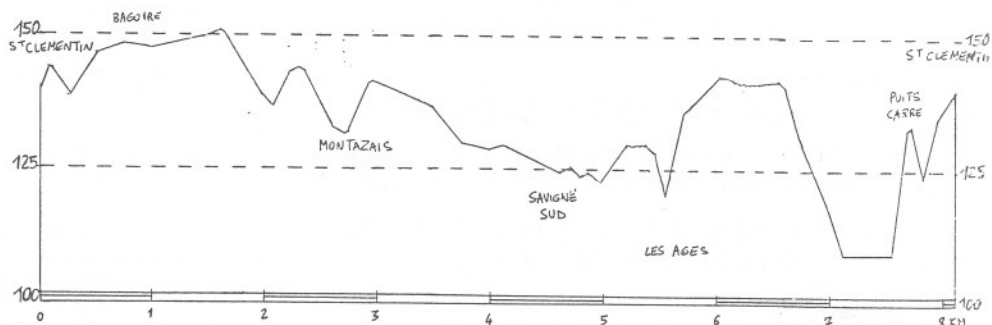

L'épicerie Bio

Toute l'alimentation au naturel,
avec un rayon vrac complet!
Produits diététiques, Phytothérapie

27 Place Leclerc

86400 CIVRAY

tel : 05.16.74.00.95

- Trophée Edouard Bochet au Vainqueur
- Trophée du Meilleur Espoir-Intermarché
- Trophées des vainqueurs 2e catégories et 3e catégories, du 1er Etranger
- Trophée du Meilleur Grimpeur (rampe du Puits Carré) - Crédit Mutuel
- Points Chauds à St Clémentin-Cap Sud