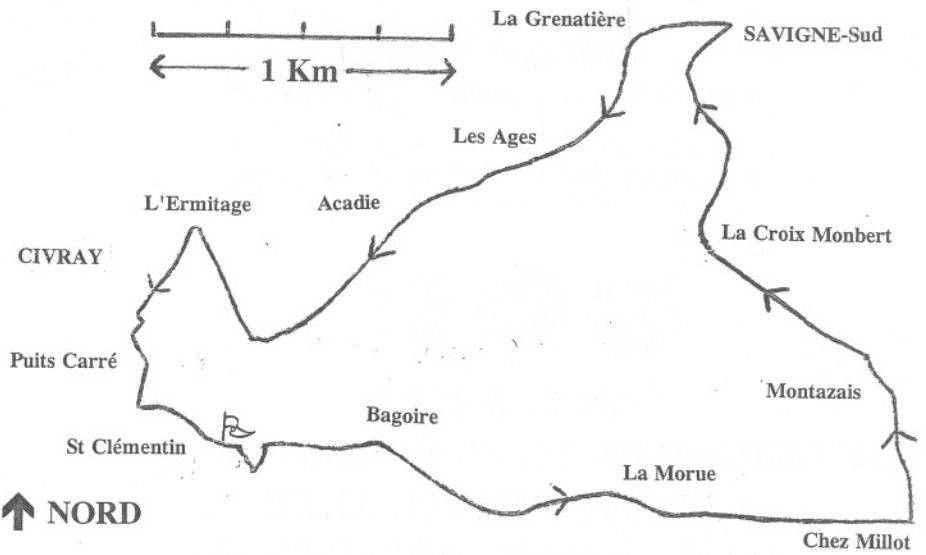

48	Vervialle J Louis	VC Le Blanc
49	Danguillaume A	Tours
50	Danguillaume A	Tours
51	Bidault R	P C
52	Lelli A	VC Loudun
53	Grouard	VC Le Blanc
54	Brun J	Ribérac
55	Suire R	G Mansle
56	Fourgeaud E	G Mansle
57	Urbanikak S	UCAP Angoulême
58	Ben Brahim M	Maroc
59	Pallu R	Jarnac S
60	Rejasse M	CRC Limoges
61	Suire R	G Mansle
63	Desplats A	UV Limoges
64	Barjolin D	CA Civray
65	Barjolin D	CA Civray
66	Barjolin D	CA Civray
67	Gestraud J	CA Civray
68	Laforest M	Royan OC
69	Duteil F	CRC Limoges
71	Barjolin D	CA Civray
72	Bourreau B	CA Civray
73	Bourreau B	CA Civray
74	Liboreau P	CA Civray
75	Poirier C	CA Civray
76	Poirier C	CA Civray
77	Ducau A	Périgueux
82	Turlet C	VC Leroy Somer
83	Chaumet P	C Poitevin
84	Landreau D	C Poitevin
85	Larpe M	AJ Montmoreau
86	Larpe M	AJ Montmoreau
87	Mondory P	C Poitevin
88	Jean M	UCAP Angoulême
89	Auditeau J L	VC Charente Océan
90	Jean M	VC Charente Océan
91	Currit J C	AC Boulogne Billanc.
92	Godard J P	UC Niort
93	Gillereau P	Antony Bery C
94	Boury S	ASPTT Paris
95	Hurdford A (GB)	VC St Herblain
96	Herambourg F	UV Caen
97	Drillaud F	ASPTT Tours
98	Mainguenaud F	Vendée U
99	Pivols Y	UC Chateauroux
00	Bouchet J	UC Chateauroux
01	Leproux D	CG Orléans
02	Bellicaud S	Bressuire AC
03	Naïbo K	Bressuire AC
04	Bouchet J	CR4C Roanne
05	Currit J C	T Bigot 79
06	Herbretreau L	CR4C Roanne
07	Kushlev S	T Bigot 79
08	Plouhinec S.	T Agem 72
09	Plouhinec S.	T. Agem 72
10	Lebreton R.	VS Chartres
11	Plouhinec S.	V. Rideau Sarthe

L'épicerie Bio

Toute l'alimentation au naturel,
avec un rayon vrac complet!
Produits diététiques, Phytothérapie

27 Place Leclerc

86400 CIVRAY

tel : 05.16.74.00.95